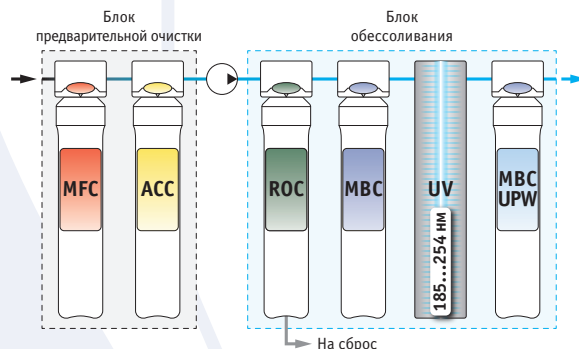

## Аквалаб AL Plus

*Качество  
Контроль  
Надёжность  
Удобство*

Комбинированная система для получения сверхчистой воды  
(воды типа 1, 18,18 МОм×см) из водопроводной воды

Производительность: 6...24 л/ч

**Назначение:** получение из питьевой водопроводной воды:

- сверхчистой воды, воды типа 1\*) (18,18 МОм×см);
- воды для лабораторного анализа степени чистоты 2\*\*), воды типа 2\*) (< 1 мкСм/см);
- воды качества дистиллята\*\*\*), воды типа 3\*) (< 5 мкСм/см);
- воды очищенной\*\*\*\*) (< 4,3 мкСм/см).