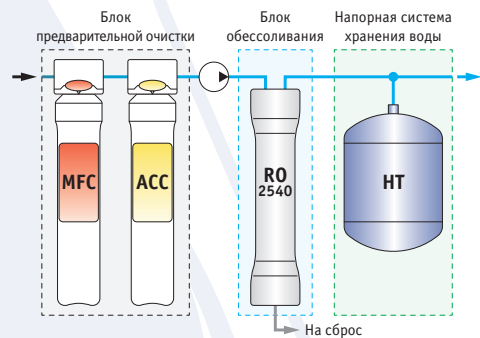

Россия +7(495)268-04-70

Казахстан +7(7172)727-132

Киргизия +996(312)96-26-47

<https://mediana.nt-rt.ru> || mae@nt-rt.ru

Аквалаб AL Mobil

*Качество
Контроль
Надёжнос
ть
Удобство*

Мобильная обратноосмотическая система с двумя встроенными гидроаккумуляторами для получения частично обессоленной воды (<30 мкСм/см)

Производительность: 45...120 л/ч

Назначение: получение из питьевой водопроводной воды частично обессоленной воды качества обрат-ноосмотического пермеата (< 30 мкСм/см)

Aqualab AL-4 Mobil, Aqualab AL-6 Mobil