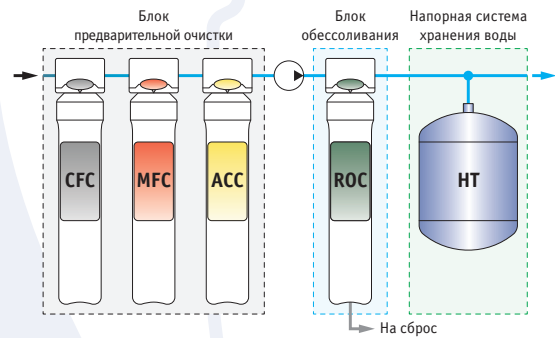

Россия +7(495)268-04-70

Казахстан +7(7172)727-132

Киргизия +996(312)96-26-47

<https://mediana.nt-rt.ru> || mae@nt-rt.ru

Аквалаб AL Mobil

*Качество
Контроль
Надёжнос
ть
Удобство*

Мобильная обратноосмотическая система с двумя встроенными гидроаккумуляторами для получения частично обессоленной воды (<30 мкСм/см)

Производительность: 45...120 л/ч

Назначение: получение из питьевой водопроводной воды частично обессоленной воды качества обрат-ноосмотического пермеата (< 30 мкСм/см)

Aqualab AL-4 Mobil, Aqualab AL-6 Mobil